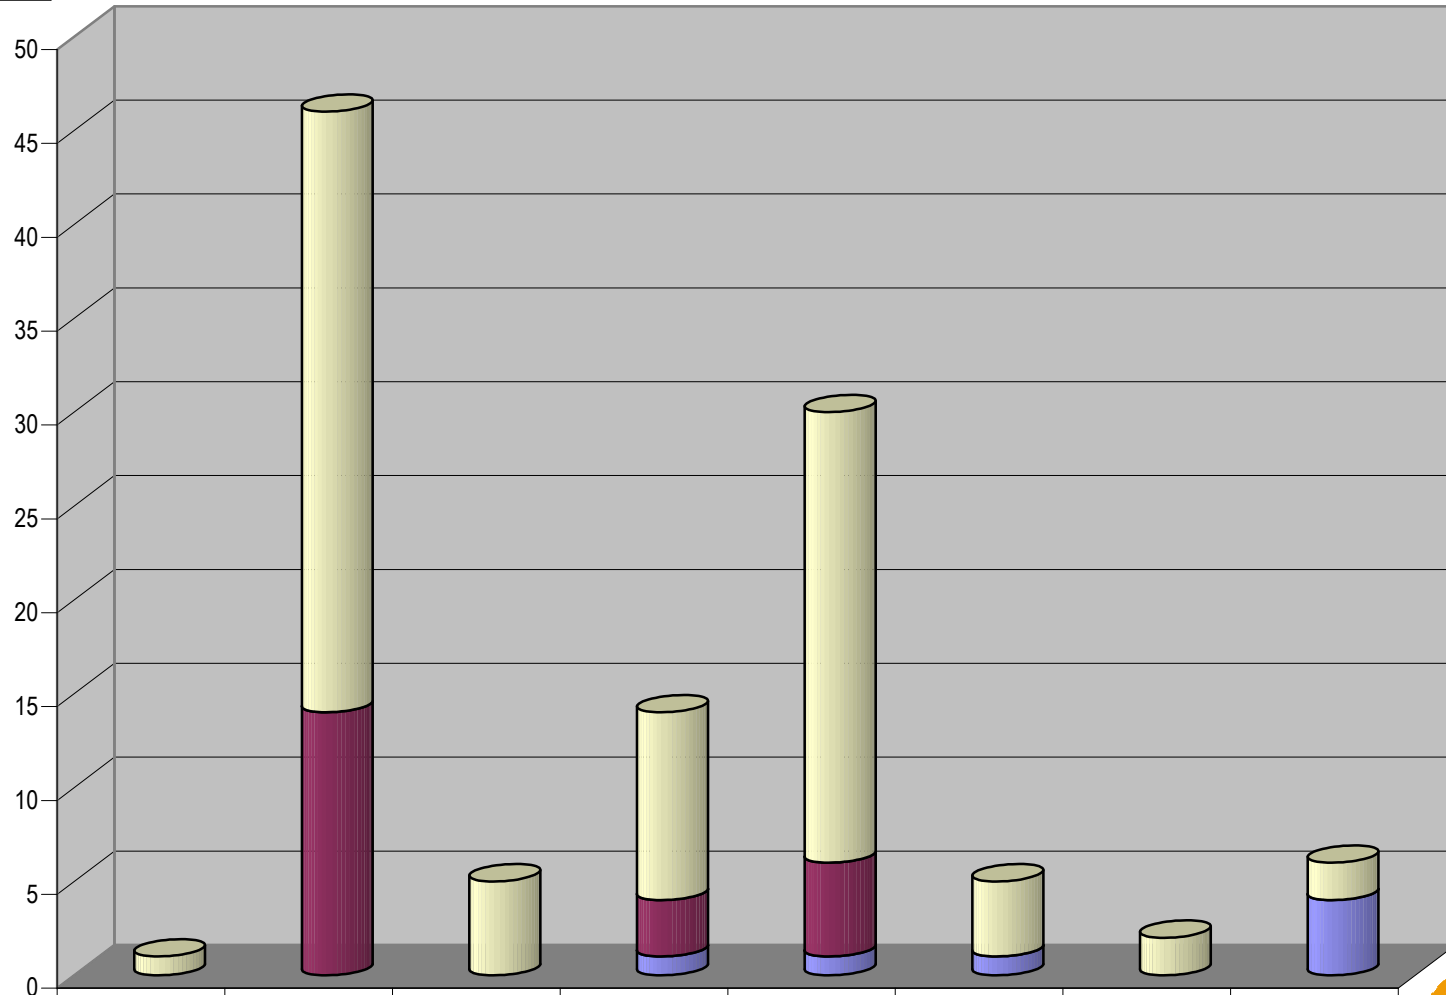

Grupo Televisa

GRAFICO DEL TOTAL NOTAS INFORMATIVAS, POR PARTIDO Y MEDIO RADIOFÓNICO (EN NUMERO DE NOTAS)

Contar de Siglas

Programa
Nuestras Noticias
Hoy por Hoy
El Hueso

	CONV	PAN	PNA	PRD	PRI	PSD	PT	PVEM
Nuestras Noticias	1	32	5	10	24	4	2	2
Hoy por Hoy		14		3	5			
El Hueso				1	1	1		4

Cualquier Partido Político o Coalición no reflejado en la presente gráfica indica de que no tuvo participación en el Periodo del Informe y el Grupo Respectivo, al igual que cualquier medio o programa no señalado indica que no tuvo notas en el periodo.

Partido