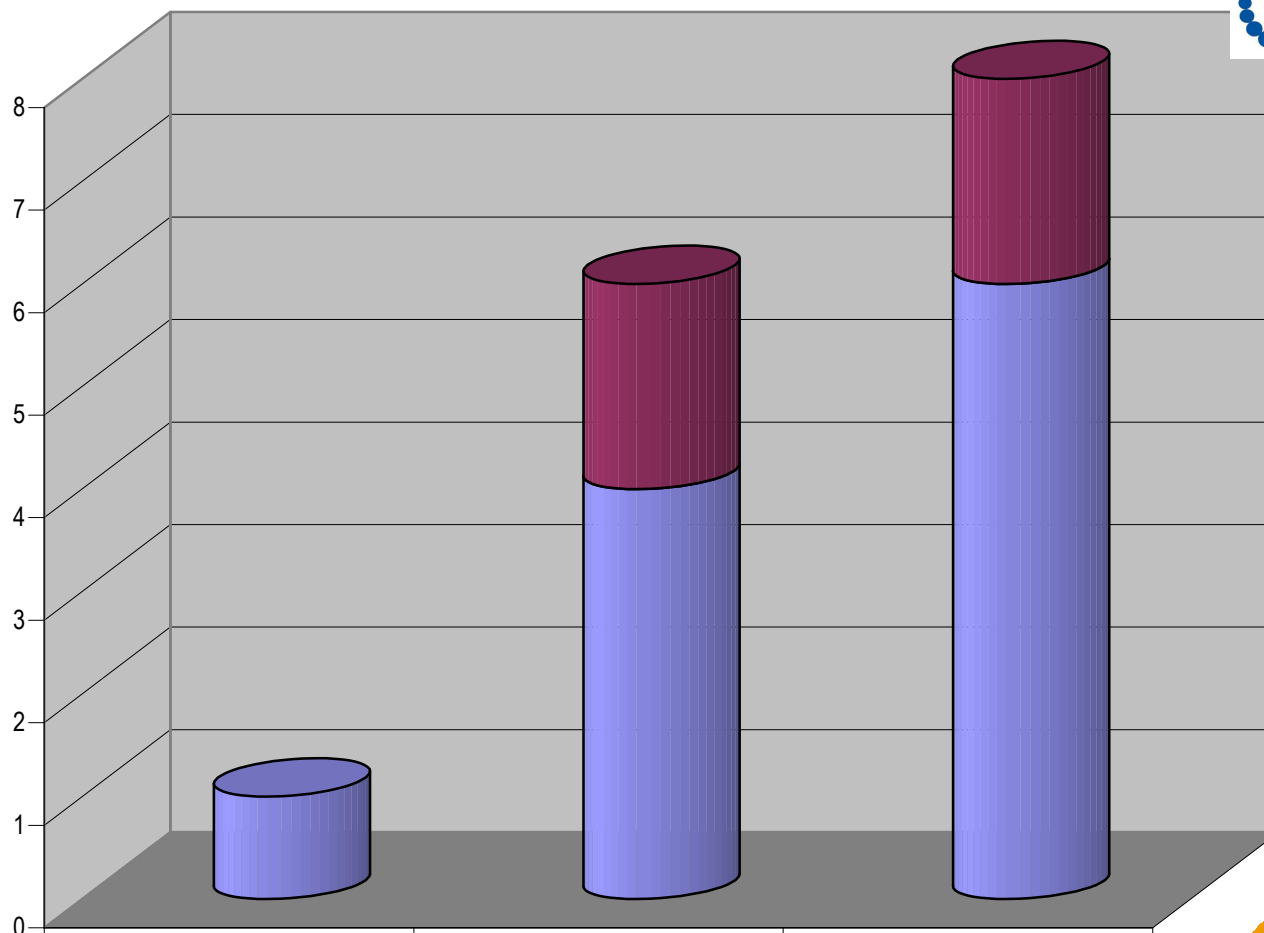

**GRAFICO DEL TOTAL NOTAS INFORMATIVAS, POR PARTIDO Y MEDIO RADIOFÓNICO
(EN NUMERO DE NOTAS)**

Programa
■ Son de la política en Jalisco
■ La Política en Rosa

	CONV	PAN	PRI
■ Son de la política en Jalisco		2	2
■ La Política en Rosa	1	4	6

Cualquier Partido Político o Coalición no reflejado en la presente gráfica indica de que no tuvo participación en el Periodo del Informe y el Grupo Respectivo, al igual que cualquier medio o programa no señalado indica que no tuvo notas en el periodo.

Partido