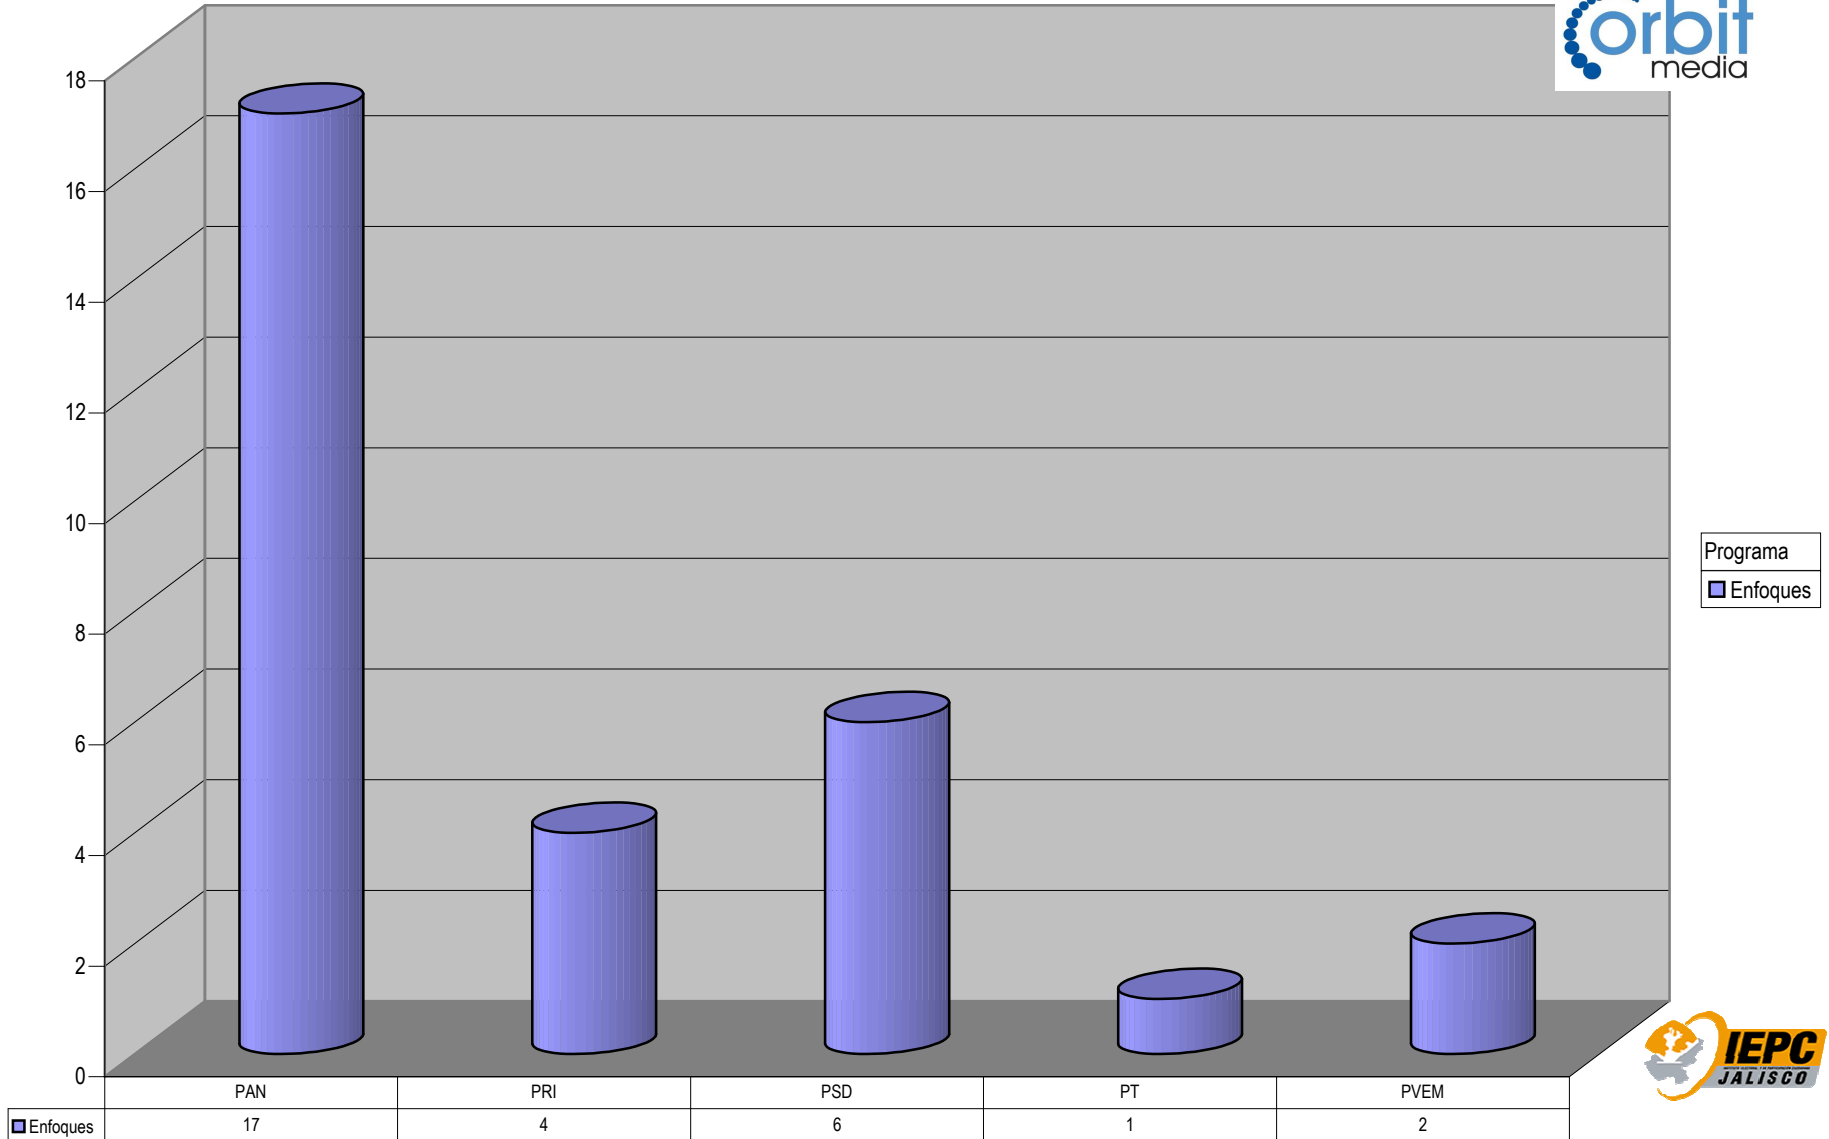

Grupo SJRTV

GRAFICO DEL TOTAL NOTAS INFORMATIVAS, POR PARTIDO Y MEDIO RADIOFÓNICO (EN NUMERO DE NOTAS)

Contar de Siglas

Cualquier Partido Político o Coalición no reflejado en la presente gráfica indica de que no tuvo participación en el Periodo del Informe y el Grupo Respectivo, al igual que cualquier medio o programa no señalado indica que no tuvo notas en el periodo

Partido