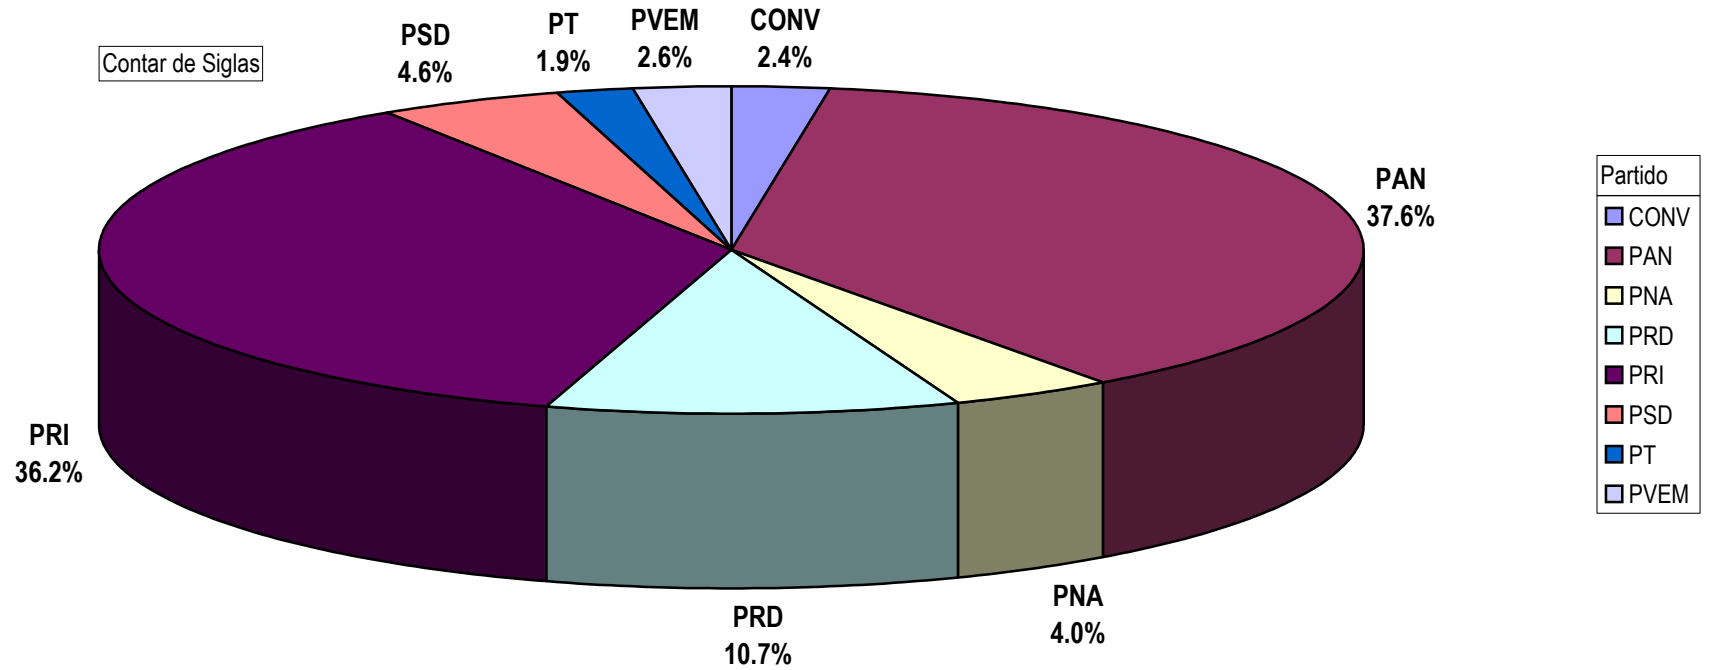

CONCENTRADO DEL TOTAL DE NOTAS INFORMATIVAS, POR PARTIDO POLITICO Y MEDIO RADIOFÓNICO
Del 22 de Enero al 2 de Marzo del 2009

Contar de Siglas

Cualquier Partido Político o Coalición no reflejado en la presente gráfica indica de que no tuvo participación en el Periodo del Informe y el Grupo Respectivo, al igual que cualquier medio o programa no señalado indica que no tuvo notas en el periodo.

Partido

GRAFICO DEL TOTAL NOTAS INFORMATIVAS, POR PARTIDO Y MEDIO RADIOFÓNICO
(EN PORCENTAJE)

Cualquier Partido Político o Coalición no reflejado en la presente gráfica indica de que no tuvo participación en el Periodo del Informe y el Grupo Respectivo, al igual que cualquier medio o programa no señalado indica que no tuvo notas en el periodo.