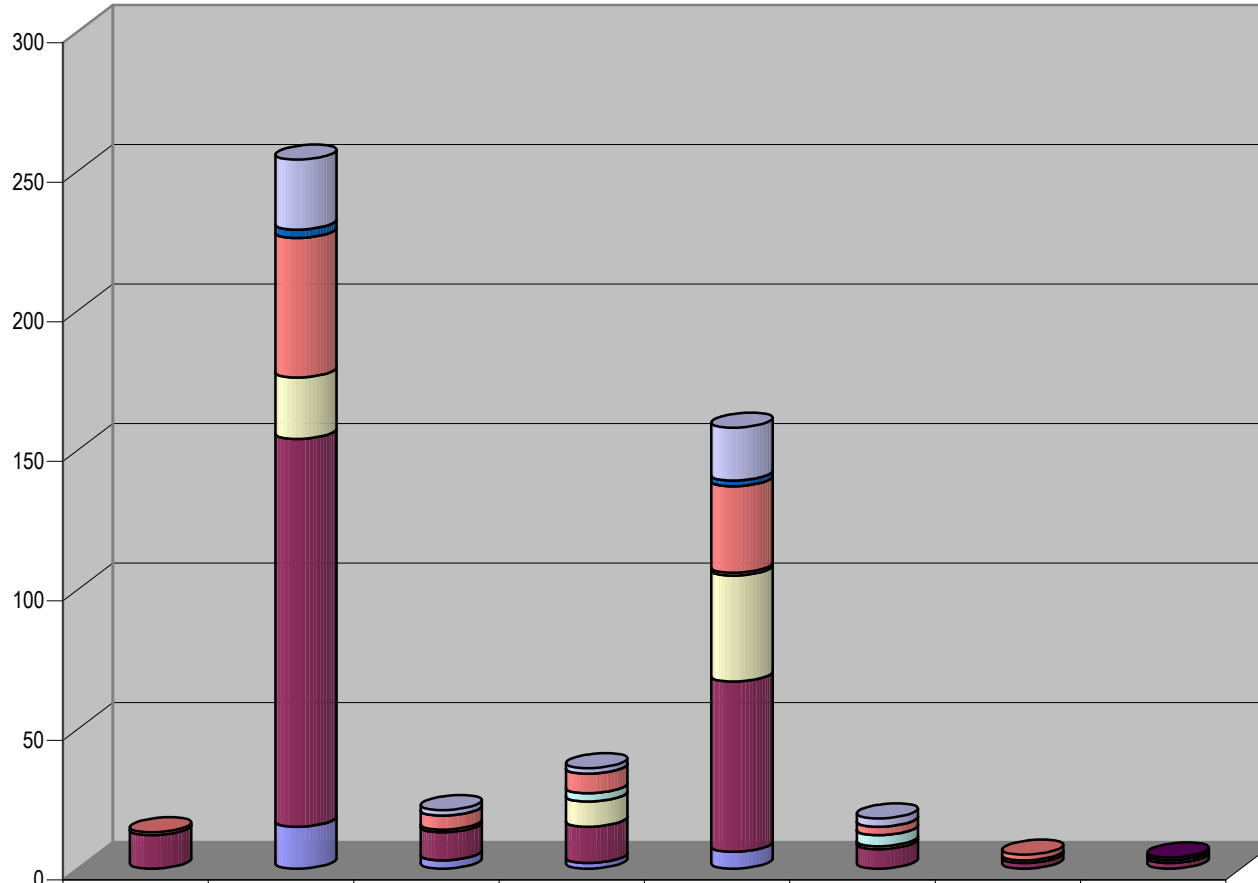

Grupo Radorama

Contar de Siglas

GRAFICO DEL TOTAL NOTAS INFORMATIVAS, POR PARTIDO Y MEDIO RADIOFÓNICO (EN NUMERO DE NOTAS)

Programa	
■	Tela de Juicio
■	Servicios Informativos
■	Radorama en punto
■	Radio Fórmula
■	Minuto 60
■	Hoy por Hoy
■	En Directo
■	Cuentas Claras

	CONV	PAN	PNA	PRD	PRI	PSD	PT	PVEM
■ Tela de Juicio		25	2	2	19	3		
■ Servicios Informativos		3			2			
■ Radorama en punto	1	50	5	7	31	3	2	
■ Radio Fórmula								1
■ Minuto 60				3	1	4		1
■ Hoy por Hoy		22	1	9	38	1	1	
■ En Directo	12	139	10	13	61	7	2	2
■ Cuentas Claras		15	3	2	6			

Cualquier Partido Político o Coalición no reflejado en la presente gráfica indica de que no tuvo participación en el Periodo del Informe y el Grupo Respectivo, al igual que cualquier medio o programa no señalado indica que no tuvo notas en el periodo.

Partido