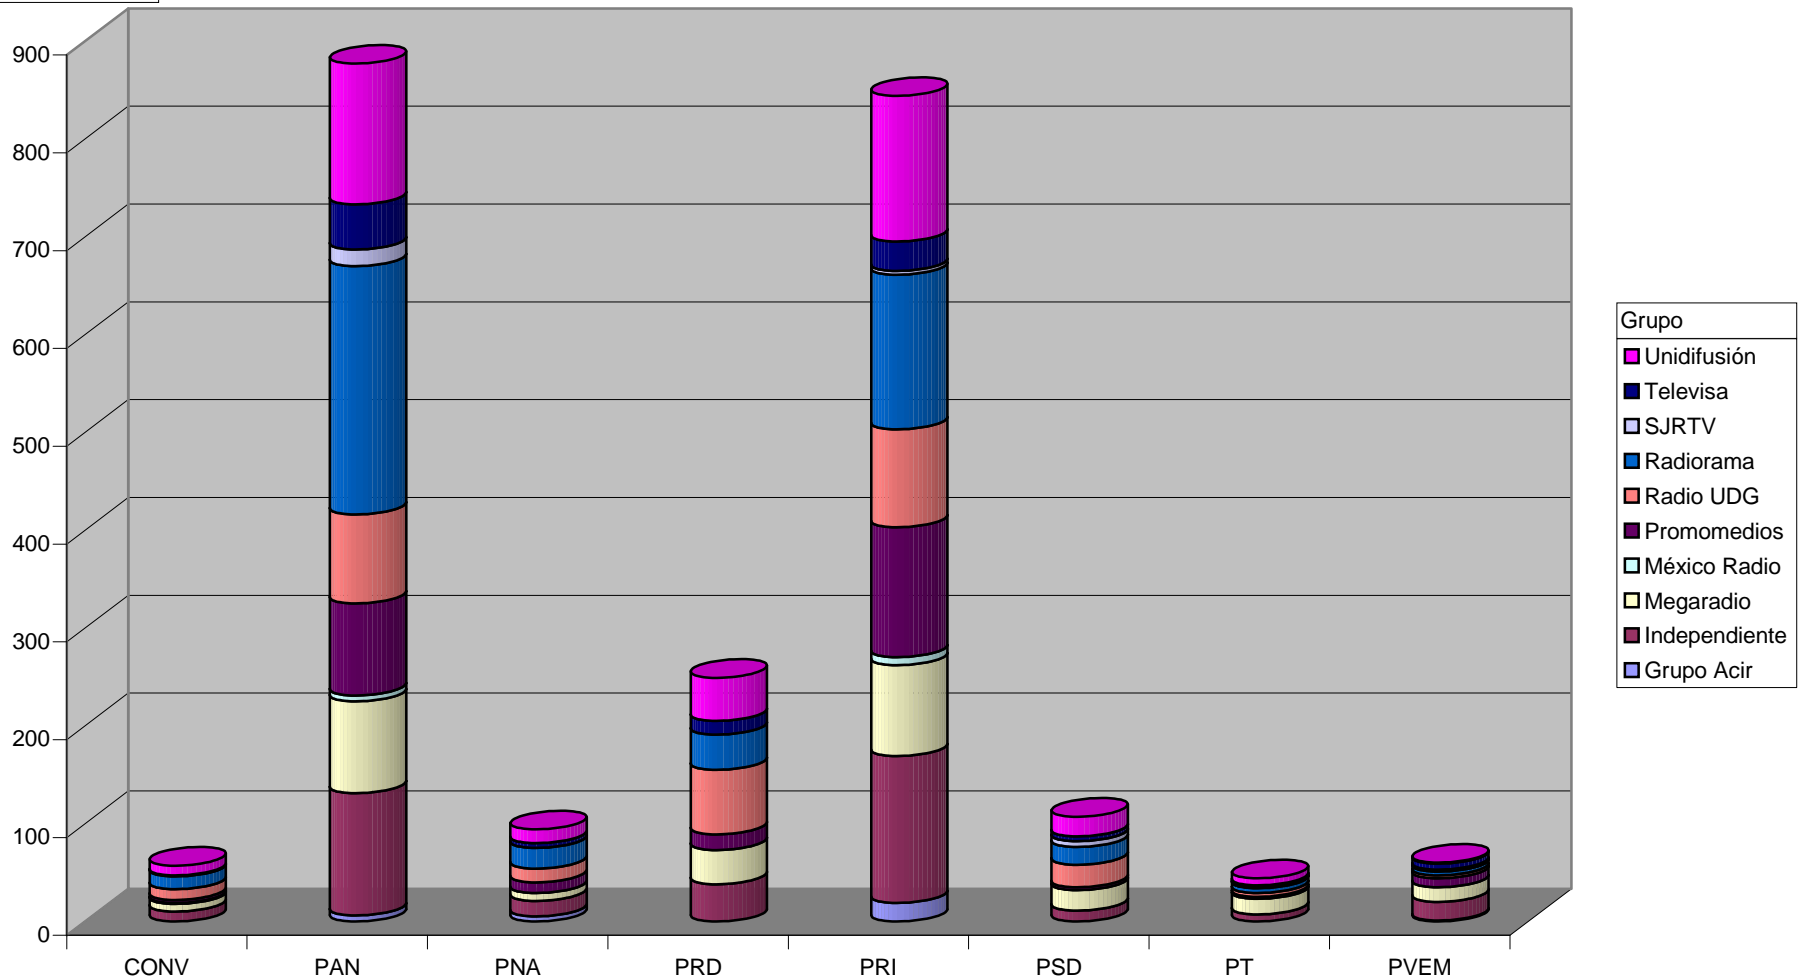

CONCENTRADO DEL TOTAL DE NOTAS INFORMATIVAS, POR PARTIDO POLITICO Y MEDIO RADIOFÓNICO
Del 22 de Enero al 2 de Marzo del 2009

Contar de Siglas

Cualquier Partido Político o Coalición no reflejado en la presente gráfica indica de que no tuvo participación en el Periodo del Informe y el Grupo Respectivo, al igual que cualquier medio o programa no señalado indica que no tuvo notas en el periodo.

Partido

GRAFICO DEL TOTAL NOTAS INFORMATIVAS, POR PARTIDO Y MEDIO RADIOFÓNICO
(EN PORCENTAJE)

Cualquier Partido Político o Coalición no reflejado en la presente gráfica indica de que no tuvo participación en el Periodo del Informe y el Grupo Respectivo, al igual que cualquier medio o programa no señalado indica que no tuvo notas en el periodo.