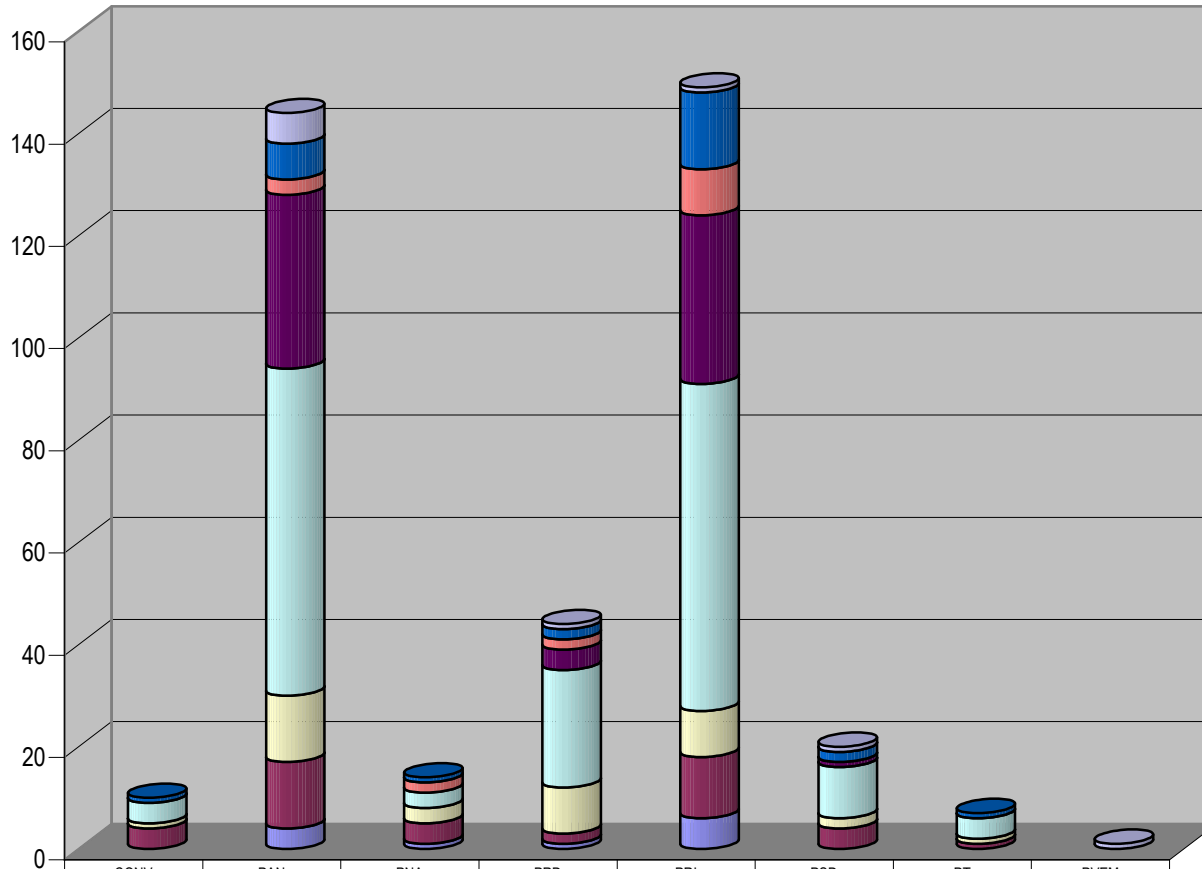

Grupo Unidifusión

Contar de Siglas

GRAFICO DEL TOTAL NOTAS INFORMATIVAS, POR PARTIDO Y MEDIO RADIOFÓNICO
(EN NUMERO DE NOTAS)

Programa	
□	Sábado en Metrópoli
■	Notisistema
■	Metrópolis al día
■	Forma y Fondo
■	Cosa Pública
■	Buenos Días Metrópoli
■	Buenas Tardes Metrópoli
■	Buenas Noches Metrópoli

	CONV	PAN	PNA	PRD	PRI	PSD	PT	PVEM
■ Sábado en Metrópoli		6		1	1	1		1
■ Notisistema	1	7	1	2	15	2	1	
■ Metrópoli al día		3	2	2	9			
■ Forma y Fondo		34		4	33	1		
■ Cosa Pública	4	64	3	23	64	10	4	
■ Buenos Días Metrópoli	1	13	3	9	9	2	1	
■ Buenas Tardes Metrópoli	4	13	4	2	12	4	1	
■ Buenas Noches Metrópoli		4	1	1	6			

Cualquier Partido Político o Coalición no reflejado en la presente gráfica indica de que no tuvo participación en el Periodo del Informe y el Grupo Respectivo, al igual que cualquier medio o programa no señalado indica que no tuvo notas en el periodo.

Partido