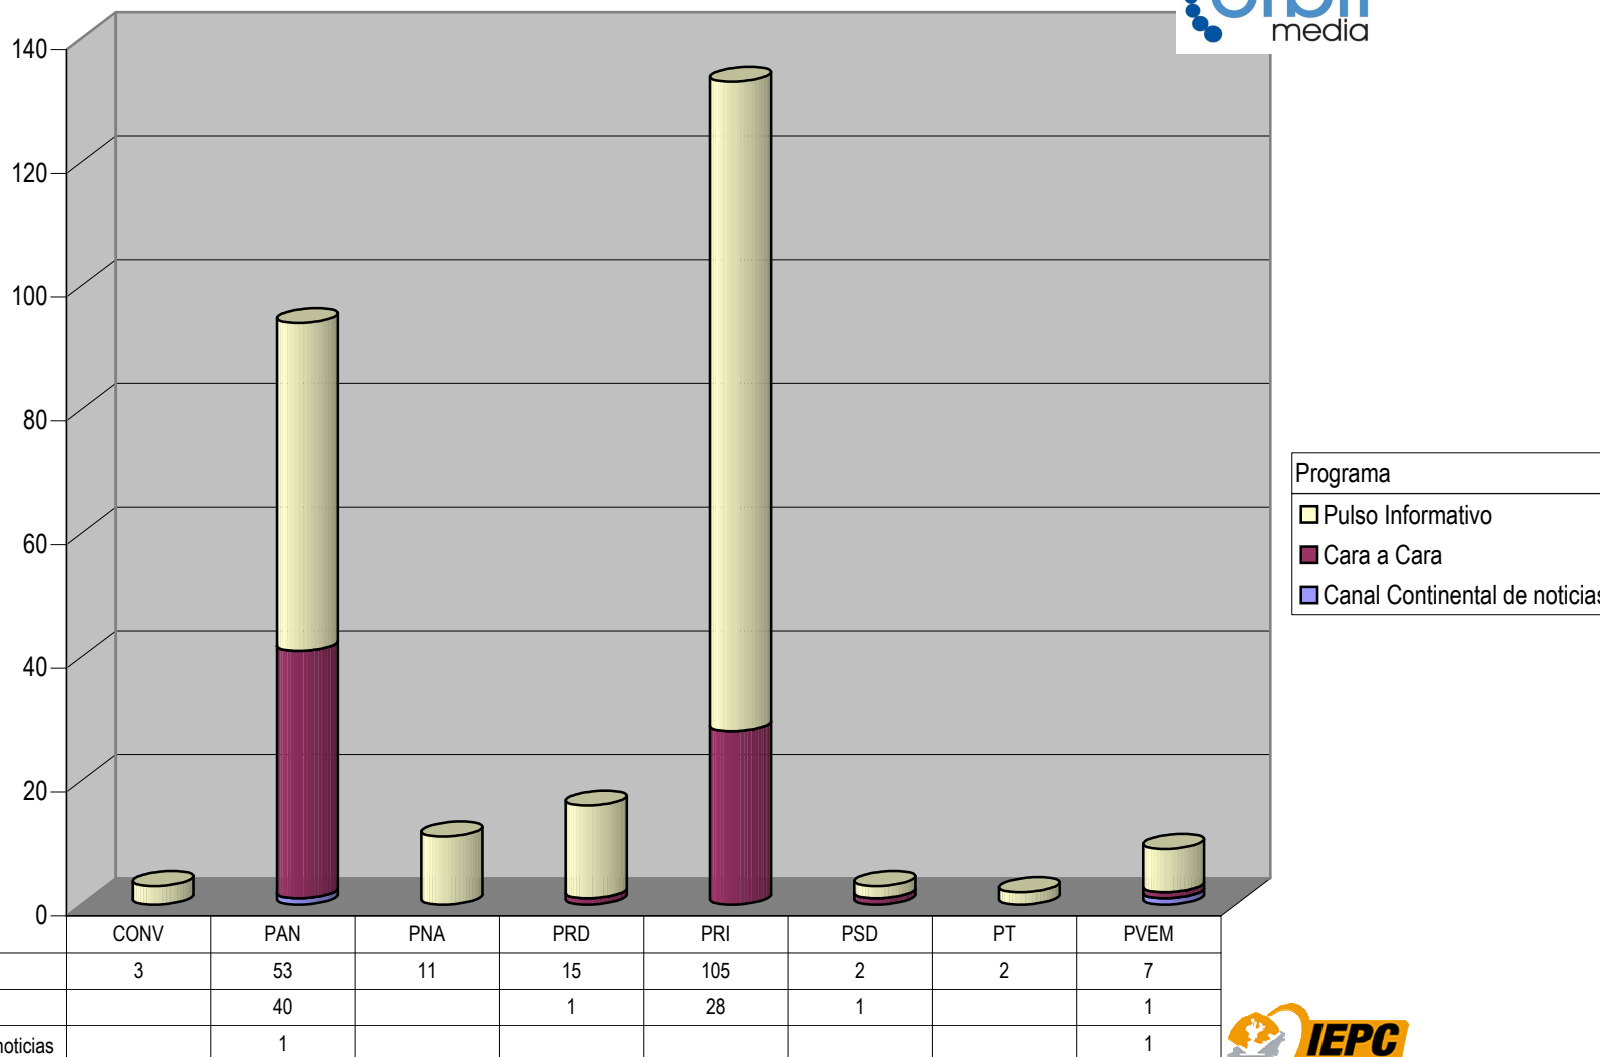

Grupo Promomedios

Contar de Siglas

GRAFICO DEL TOTAL NOTAS INFORMATIVAS, POR PARTIDO Y MEDIO RADIOFÓNICO
(EN NUMERO DE NOTAS)

Cualquier Partido Político o Coalición no reflejado en la presente gráfica indica de que no tuvo participación en el Periodo del Informe y el Grupo Respectivo, al igual que cualquier medio o programa no señalado indica que no tuvo notas en el

Partido